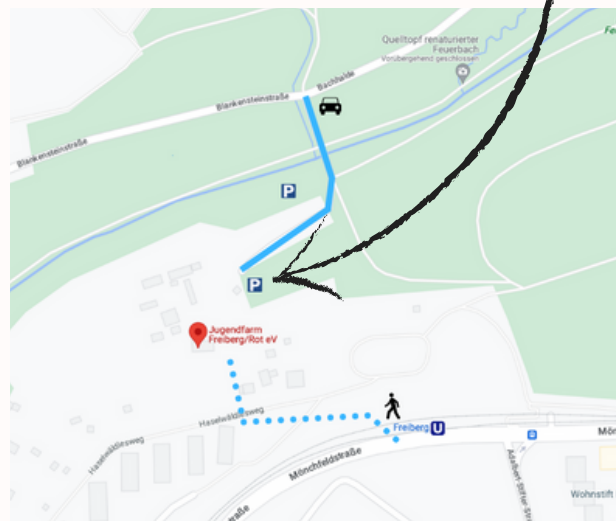

### KANAL

## ÖFFNUNGSZEITEN

Schulzeiten:  
Di - Fr 14:00 - 18:00 Uhr  
Sa 10:30 - 18:00 Uhr

Ferien:  
Di - Sa 10:30 - 18:00 Uhr  
Beginn zur vollen Woche

Anfahrts-  
koordinaten  
48,8451448  
9,208762

FRÜHLINGSERWACHEN AUF  
DER JUGENDFARM